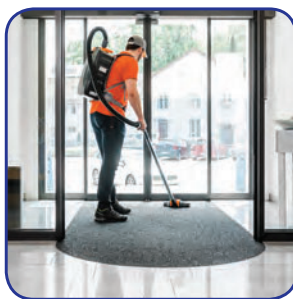

Входные зоны