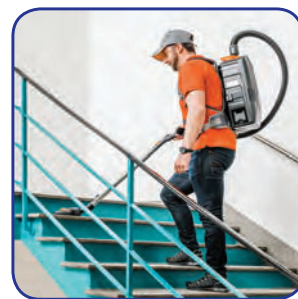

Лестницы и лифты