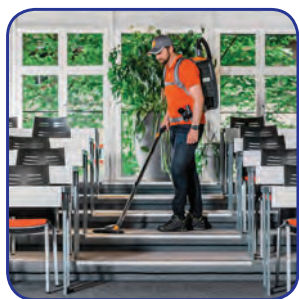

Кинотеатры, театры и
иные зрительные залы